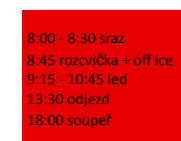

VENKOVNÍ UTKÁNÍ