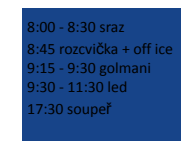

DOMÁCÍ UTKÁNÍ