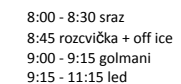

TRÉNINKOVÝ DEN

8:00 - 8:30 sraz
8:45 rozcvička + off ice
9:15 - 9:30 golmani
9:30 - 11:30 led
17:30 soupeř

8:00 - 8:30 sraz
8:45 rozcvička + off ice
9:15 - 10:45 led
13:30 odjezd
18:00 soupeř

8:00 - 8:30 sraz
8:45 rozcvička + off ice
9:00 - 9:15 golmani
9:15 - 11:15 led