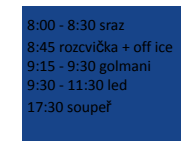

2025

ČERVEN

PONDĚLÍ

pondělí	úterý	středa	čtvrtek	pátek	sobota	neděle
#NAME?						1
2 17:00-18:15 tělocvičny ZŠG	3 16:45-17:45 venkovní hřiště ZŠG	4	5 18:00-19:00 venkovní hřiště ZŠG	6	7 ATLETICKÉ ZÁVODY	8
9 17:00-18:15 tělocvičny ZŠG	10 16:45-17:45 venkovní hřiště ZŠG	11	12 18:00-19:00 venkovní hřiště ZŠG	13 HERNÍ TRÉNINK 16:00-17:15 2LP	14	15
16 17:00-18:15 tělocvičny ZŠG	17 16:45-17:45 venkovní hřiště ZŠG	18	19 18:00-19:00 venkovní hřiště ZŠG	20	21	22
23 17:00-18:15 tělocvičny ZŠG	24 16:45-17:45 venkovní hřiště ZŠG	25	26 18:00-19:00 venkovní hřiště ZŠG	27 HERNÍ TRÉNINK 16:00-17:15 2LP	28	29

VOLNO

VOLNÝ DEN

8:00 - 8:30 sraz
8:45 rozcvička + off ice
9:15 - 9:30 golmani
9:30 - 11:30 led
17:30 soupeř

DOMÁCÍ UTKÁNÍ

8:00 - 8:30 sraz
8:45 rozcvička + off ice
9:15 - 10:45 led
13:30 odjezd
18:00 soupeř